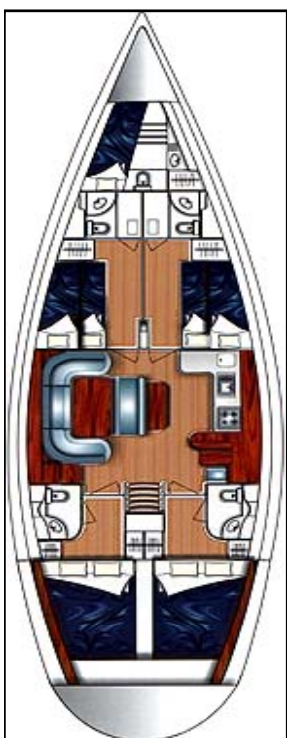

Anno/Refittings	2000/2007
Lunghezza	15,00
Larghezza	4,60
Pescaggio	2,00
Stazza	13.500 kg
Capacità Acqua	lt 900
Motore Yanmar	88 hp
Capacità Gasolio	lt 400

Randa Avvolgibile	51 mq
Rollafiocco	71 mq
Superficie Velica	122 mq
Schermo lcd con dvd	19"
Doppia Timoneria Esterna	
Tender	2,70
Fuoribordo	3 cv
Log, Stazione del vento, eco	
Pilota Automatico	
GPS Cartografico	2
Cabine	4+1
Posti	10+1
Wc con doccia	4+1
Cuscineria esterna	
Doccia esterna	
Frigorifero	2
Scafo blu ponte teak	