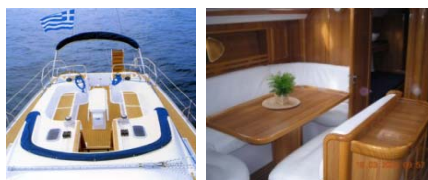

Anno/Refittings	2000/2007
Lunghezza	15,00
Larghezza	4,60
Pescaggio	2,00
Stazza	13.500 kg
Capacità Acqua	lt 900
Motore Yanmar	88 hp
Capacità Gasolio	lt 400

Randa Avvolgibile	51 mq
Rollafiocco	71 mq
Superficie Velica	122 mq
Schermo lcd con dvd	19"
Doppia Timoneria Esterna	
Tender	2,70
Fuoribordo	3 cv
Log, Stazione del vento, eco	
Pilota Automatico	
GPS Cartografico	2
Cabine	4+1
Posti	10+1
Wc con doccia	4+1
Cuscineria esterna	
Doccia esterna	
Frigorifero	2
Scafo blu ponte teak	